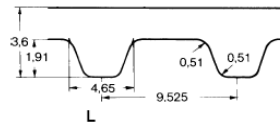

## Passo 3/8' (9,525mm) (L)

CENTRO DOS DENTES TRAPEZOIDAIS

Referência da Correia	Comprimento Primitivo Circunferência		Numero de Dentes
	Polegadas	milímetros	
109 L	10,88	276,23	29
124 L	12,38	314,33	33
135 L	13,50	342,90	36
150 L	15,00	381,00	40
165 L	16,50	419,10	44
169 L	16,88	428,63	45
173 L	17,25	438,15	46
187 L	18,75	476,25	50
195 L	19,50	495,30	52
202 L	20,25	514,35	54
210 L	21,00	533,40	56
225 L	22,50	571,50	60
232 L	23,25	590,55	62
236 L	23,63	600,08	63
240 L	24,00	609,60	64
244 L	24,38	619,13	65
255 L	25,50	647,70	68
259 L	25,88	657,23	69
263 L	26,25	666,75	70
270 L	27,00	685,80	72
277L	27,75	704,85	74
285 L	28,50	723,90	76

Referência da Correia	Comprimento Primitivo Circunferência		Numero de Dentes
	Polegadas	milímetros	
300 L	30,00	762,00	80
322 L	32,25	819,15	86
345 L	34,50	876,30	92
367 L	36,75	933,45	98
375 L	37,50	952,50	100
390 L	39,00	990,60	104
405 L	40,50	1028,70	108
412 L	41,25	1047,75	110
420 L	42,00	1066,80	112
424 L	42,38	1076,325	113
427 L	42,70	1084,58	114
439 L	43,875	1114,425	117
450 L	45,00	1143,00	120
454 L	45,38	1152,53	121
480 L	48,00	1219,20	128
510 L	51,00	1295,40	136
525 L	52,50	1333,50	140
540 L	54,00	1371,60	144
600 L	60,00	1524,00	160
630 L	63,00	1600,20	168
640 L	63,75	1619,25	170
660 L	66,00	1676,40	176

Código de Largura = Milímetros  
050 = 1/2 → 12,70 milímetros  
075 = 3/4 → 19,05 milímetros  
100 = 1,0" → 25,40 milímetros

Vantagens do Poliuretano: Alta resistência ao óleo, trabalhando em névoa de óleo ou mergulhada no óleo. Também disponível no duplo dente. Geometria dos dentes incompatível com polias T10 ou AT10. Temperatura no local da transmissão de -30° até 70° C.