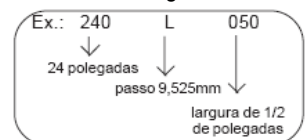

## Passo 3/8' (9,525mm) (L)

CENTRO DOS DENTES TRAPEZOIDAIS

Referência da Correia	Comprimento Primitivo Circunferência		Numero de Dentes
	Polegadas	milímetros	
109 L	10,88	276,23	29
124 L	12,38	314,33	33
135 L	13,50	342,90	36
150 L	15,00	381,00	40
165 L	16,50	419,10	44
169 L	16,88	428,63	45
173 L	17,25	438,15	46
187 L	18,75	476,25	50
195 L	19,50	495,30	52
202 L	20,25	514,35	54
210 L	21,00	533,40	56
225 L	22,50	571,50	60
232 L	23,25	590,55	62
236 L	23,63	600,08	63
240 L	24,00	609,60	64
244 L	24,38	619,13	65
255 L	25,50	647,70	68
259 L	25,88	657,23	69
263 L	26,25	666,75	70
270 L	27,00	685,80	72
277L	27,75	704,85	74
285 L	28,50	723,90	76

Referência da Correia	Comprimento Primitivo Circunferência		Numero de Dentes
	Polegadas	milímetros	
300 L	30,00	762,00	80
322 L	32,25	819,15	86
345 L	34,50	876,30	92
367 L	36,75	933,45	98
375 L	37,50	952,50	100
390 L	39,00	990,60	104
405 L	40,50	1028,70	108
412 L	41,25	1047,75	110
420 L	42,00	1066,80	112
424 L	42,38	1076,325	113
427 L	42,70	1084,58	114
439 L	43,875	1114,425	117
450 L	45,00	1143,00	120
454 L	45,38	1152,53	121
480 L	48,00	1219,20	128
510 L	51,00	1295,40	136
525 L	52,50	1333,50	140
540 L	54,00	1371,60	144
600 L	60,00	1524,00	160
630 L	63,00	1600,20	168
640 L	63,75	1619,25	170
660 L	66,00	1676,40	176

Código de Largura = Milímetros  
050 = 1/2 → 12,70 milímetros  
075 = 3/4 → 19,05 milímetros  
100 = 1,0" → 25,40 milímetros

Vantagens do Poliuretano: Alta resistência ao óleo, trabalhando em névoa de óleo ou mergulhada no óleo. Também disponível no duplo dente. Geometria dos dentes incompatível com polias T10 ou AT10. Temperatura no local da transmissão de -30° até 70° C.