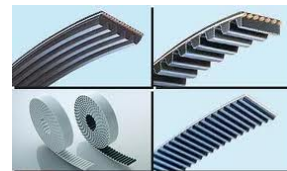

São Paulo Correias - Acessórios Industriais

 (11) 3455-5872

www.saopaulocorreias.com.br

Correia Sincronizadora em Poliuretano AT20 - AT20DL

Fabricação: Poliuretano com cordonéis em aço ou kevlar (+flexível)

Larguras sugeridas:	32 mm	50 mm	75 mm	100 mm
Referência	Comprimento Primitivo (mm)		Número de dentes	
AT 20 1000	1000		50	
AT 20 1100	1100		55	
AT 20 1200	1200		60	
AT 20 1260	1260		63	
AT 20 1500	1500		75	
AT 20 1600	1600		80	
AT 20 1700	1700		85	
AT 20 1760	1760		88	
AT 20 1800	1800		90	
AT 20 1900	1900		95	
AT 20 1960	1960		98	
AT 20 2000	2000		100	
AT 20 2120	2120		106	
AT 20 2240	2240		112	
AT 20 2360	2360		118	
AT 20 2500	2500		125	
AT 20 2660	2660		133	
AT 20 2800	2800		140	
AT 20 3000	3000		150	
AT 20 3160	3160		158	
AT 20 3360	3360		168	
AT 20 3560	3560		178	
AT 20 3760	3760		188	
AT 20 4000	4000		200	
AT 20 4260	4260		213	
AT 20 4500	4500		225	
AT 20 4760	4760		238	
AT 20 5000	5000		250	
AT 20 5300	5300		265	
AT 20 5600	5600		280	
AT 20 6000	6000		300	
AT 20 6300	6300		315	
AT 20 6700	6700		335	
AT 20 7100	7100		355	
AT 20 7500	7500		375	
AT 20 8000	8000		400	
AT 20 8500	8500		425	
AT 20 9000	9000		450	