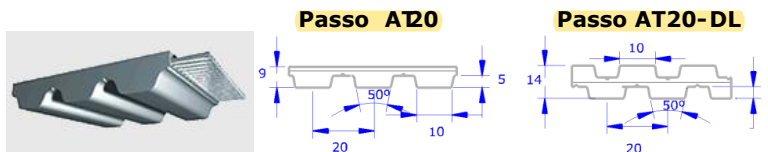

São Paulo Correias - Acessórios Industriais

 (11) 3455-5872

www.saopaulocorreias.com.br

Correia Sincronizadora em Poliuretano AT20 - AT20DL

Fabricação: Poliuretano com cordonéis em aço ou kevlar (+flexível)

Larguras sugeridas:	32 mm	50 mm	75 mm	100 mm
Referência	Comprimento Primitivo (mm)		Número de dentes	
AT 20 1000	1000		50	
AT 20 1100	1100		55	
AT 20 1200	1200		60	
AT 20 1260	1260		63	
AT 20 1500	1500		75	
AT 20 1600	1600		80	
AT 20 1700	1700		85	
AT 20 1760	1760		88	
AT 20 1800	1800		90	
AT 20 1900	1900		95	
AT 20 1960	1960		98	
AT 20 2000	2000		100	
AT 20 2120	2120		106	
AT 20 2240	2240		112	
AT 20 2360	2360		118	
AT 20 2500	2500		125	
AT 20 2660	2660		133	
AT 20 2800	2800		140	
AT 20 3000	3000		150	
AT 20 3160	3160		158	
AT 20 3360	3360		168	
AT 20 3560	3560		178	
AT 20 3760	3760		188	
AT 20 4000	4000		200	
AT 20 4260	4260		213	
AT 20 4500	4500		225	
AT 20 4760	4760		238	
AT 20 5000	5000		250	
AT 20 5300	5300		265	
AT 20 5600	5600		280	
AT 20 6000	6000		300	
AT 20 6300	6300		315	
AT 20 6700	6700		335	
AT 20 7100	7100		355	
AT 20 7500	7500		375	
AT 20 8000	8000		400	
AT 20 8500	8500		425	
AT 20 9000	9000		450	